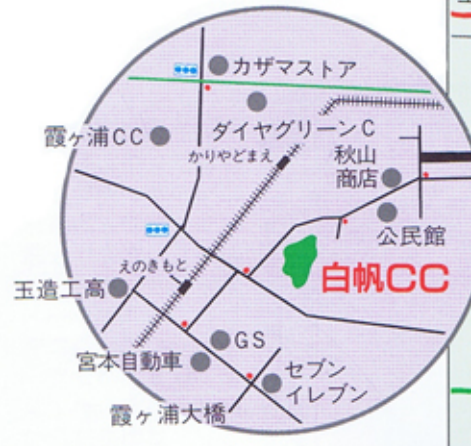

河自動 街道	三ツ	10分	約	30分	石	40分	白帆
	橋CC	10.8km		43.9km	石	28km	
東自動 街道	大	20分	牛永	35分			白帆
	栄C	15km	郷山 橋	25km			

しらほ
白帆カントリークラブ

●案内板(看板) ●●● 信号