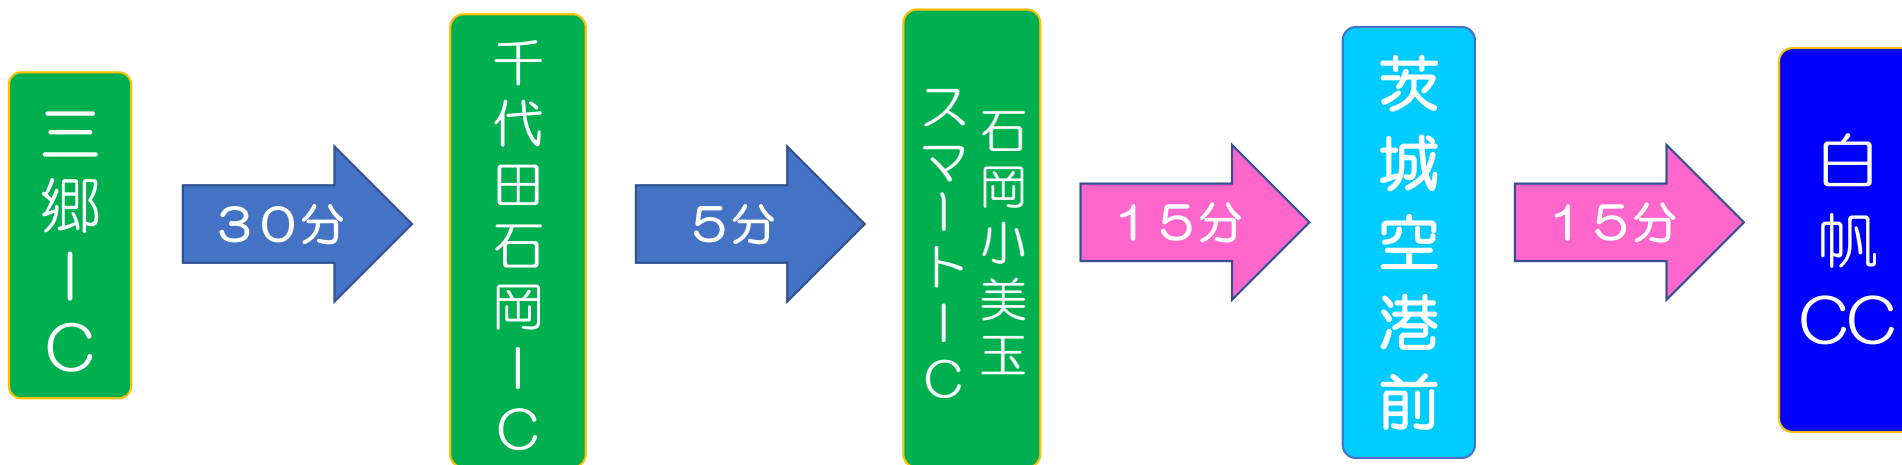

# 常磐道から白帆CCへの新たなルートをご案内！

常磐道小美玉スマートICから茨城空港までの直結ルートが完成し、アクセスに新しい選択肢が出来ました！  
下表の様に三郷ICから短い時間で到着可能で渋滞区間を回避！

## 三郷ICから白帆CCまでの予測時間

三郷ICから  
合計 65分